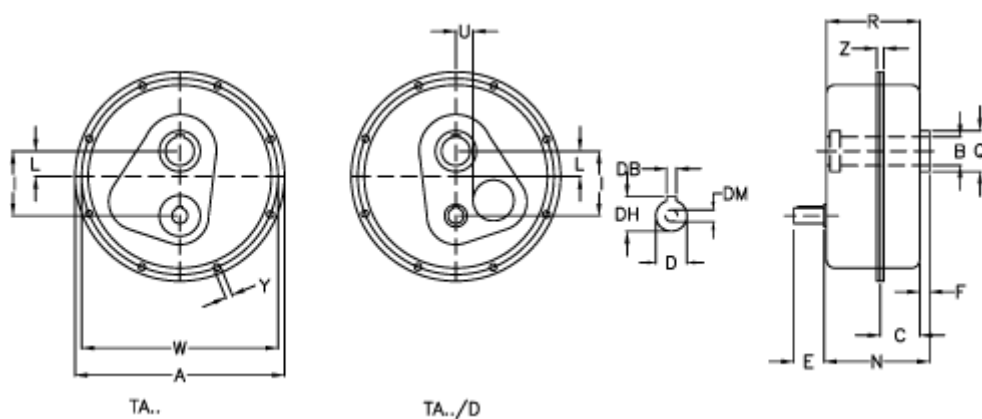

Varenummer: 29480801500  
 Beskrivelse: Akselgear TA 80.80D i=15  
 ekskl. Smøremiddel

## Mål

a	= 597	E = 110	Vægt (kg) = 160
Betegnelse	= TA 80.80D	F = 21	W = 570
B G7	= 80	I = 207	Y = 13.0
C	= 94	L = 58	Z = 32.5
DB	= 14	N = 255.0	
DH	= 51.5	Q = 140	
D h6	= 48	R = 249.0	
DM	= M16	U = 58	